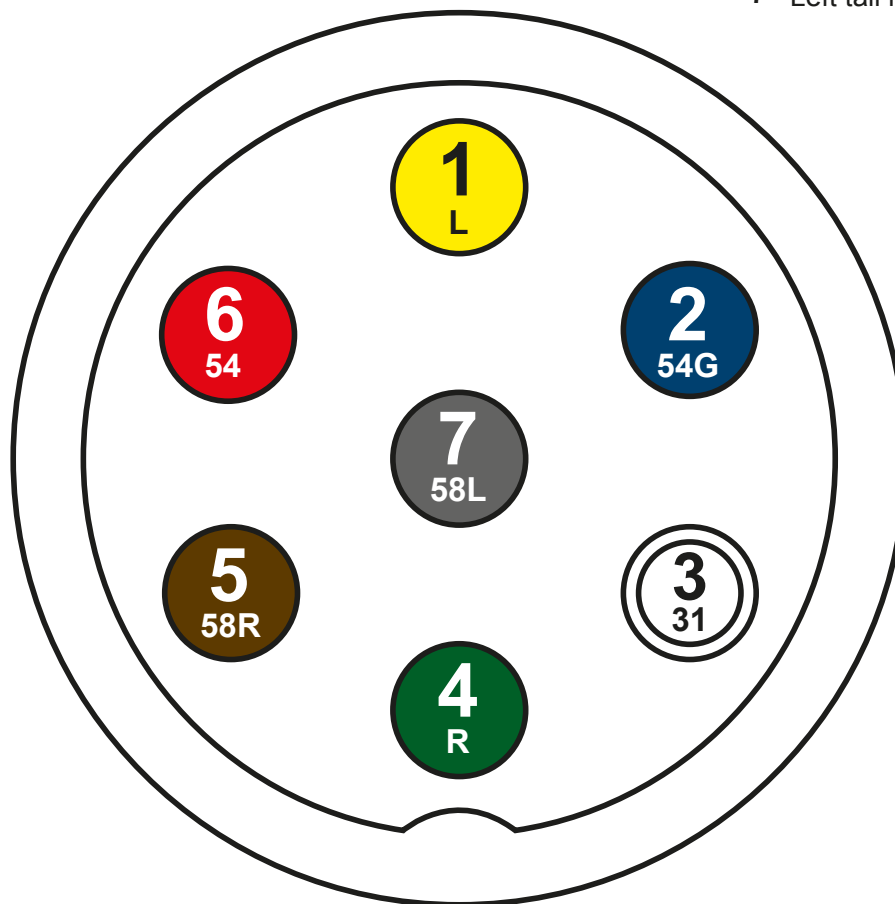

**NL****Aansluitschema 7-polig - ISO 1724**

1	Linker richtingaanwijzer	1/L
2	Toevoer mistachterlicht	2/54G
3	Massa	3/31
4	Rechter richtingaanwijzer	4/R
5	Achterlicht rechts	5/58R
6	Remlicht	6/54
7	Achterlicht links	7/68

**GB****Wiring diagram 7-pole - ISO 1724**

1	Left indicator	1/L
2	Rear fog lamp	2/54G
3	Earth	3/31
4	Right indicator	4/R
5	Right tail lamp	5/58R
6	Brake lamp	6/54
7	Left tail lamp	7/68L

**D****Kontaktbelegung 7-polig - ISO 1724**

1	Fahrtrichtungsanzeiger links	1/L
2	Eingang Nebelschlußleuchte	2/54G
3	Masse	3/31
4	Fahrtrichtungsanzeiger rechts	4/R
5	Begrenzungsleuchte rechts	5/58R
6	Bremslicht	6/54
7	Begrenzungsleuchte links	7/68L

**F****Schéma de câblage 7-pôles - ISO 1724**

1	Clignotant gauche	1/L
2	Arrive feu brouillard	2/54G
3	Masse	3/31
4	Clignotant droit	4/R
5	Veilleuse droite	5/58R
6	Stop	6/54
7	Veilleuse gauche	7/68